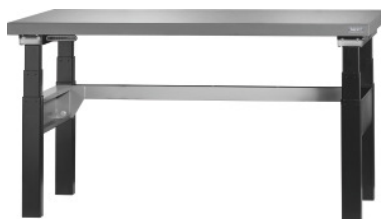

Garant**Elektrisk højdejusterbar arbejdsplads Bæreevne maks. 350/300 kg, Eluplan-plade, mørk, Type: 1500****Bestillingsdata**

Bestillingsnummeret	920306 1500
GTIN	4062406119799
Artikelklasse	9GG

Beskrivelse**Udførelse:**

Basisstel med løfteenhed med tværstivere i siden og bagpå til stabilisering. 50 mm tyk plade i mørk Eluplan. Arbejdsbord **uden** forskydelige plader, opstilling på række er ikke muligt.

Lakering:

Højdejusterbare fødder i sort, tværstivere i antracit RAL 7016, **pulverlakerede**.

Teknisk beskrivelse

Arbejdsplade, tykkelse	50 mm
Betjeningspanel med display og memoryfunktion	ja
Dybde	750 mm
Bredde	1500 mm
Højdeindstillingsområde (overkant af bordplade) fra – til	610 - 1200 mm

Bæreevne ved konstant belastning	350 kg
Vægt	89 kg
Arbejdsplade, længde	1500 mm
Materiale, bordplade	Eluplan mørk
Maks. bæreevne	350 kg
Arbejdsplade, dybde	750 mm
Løftehastighed	22 mm/s
Filebænk/arbejdsbord, bæreevne - maks. fladefordelt hyldebelastning (på træ)	350 kg
Nominel spænding	250 V
Stiktype indgang	F
Materialetykkelse	1 mm
Udførelse højdeindstilling	Elektrisk
Pladetykkelse	50 mm
Produkttype	Arbejdsbord