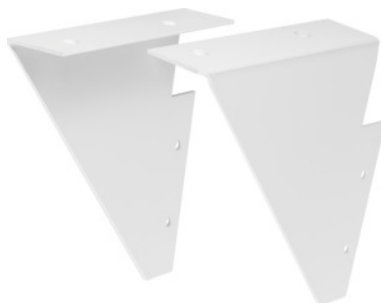

Garant GRIDLINE

**Knudeblik, Type: 1****Bestillingsdata**

Bestillingsnummeret	927122 1
GTIN	4062406120924
Artikelklasse	9GG

**Beskrivelse****Udførelse:**

Laskeplade kantet i pladestål. Til afstivning af filebænken.

**Anvendelse:**

Til ekstra stabilisering af fodstykker.

**Leveringsomfang:**

Afstivningsvinkler, passer parvist til et fodstykke nr. 927000. Med bolte til montering på fodstykke og arbejdsplade.

**Lakering:**

Lysegrå RAL 7035, **pulverlakeret**.

**Bemærk:**

Der er borer til fastgørelse af laskepladerne på foddelen.

**Teknisk beskrivelse**

Bredde	205 mm
Vægt	1,1 kg
Højde	180 mm
Dybde	40 mm
Materialetykkelse	1 mm