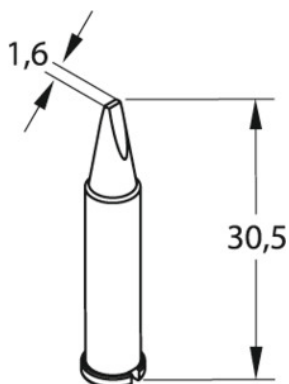

 kurtz ersa**Loddespids, Producentbetegnelse: CDLF16****Bestillingsdata**

Bestillingsnummeret	082401 CDLF16
GTIN	4003008077094
Artikelklasse	04K

**Beskrivelse**

Loddespids CDLF16 Loddespidsbredde: 1,6 mm  
Passer til: 082301

**Teknisk beskrivelse**

Passer til	082301
Producentbetegnelse	CDLF16
Loddespidsbredde	1,6 mm
Produkttype	Spids