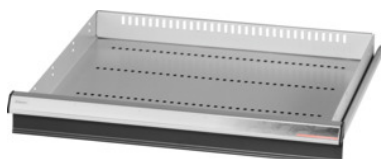

Garant GRIDLINE

Skuffe med separat oplåsning med én hånd 75 kg, 20×20G, Skuffefronthøjde: 75mm**Bestillingsdata**

Bestillingsnummeret	930534 75
GTIN	4062406131173
Artikelklasse	9GK

Beskrivelse**Udførelse:**

Skuffer med 100 % helt udtræk og differentialeudtræk. Greb af aluminium med skilte, der kan udskiftes og skrives på gentagne gange.

Udstansninger til montering af gitterskillevægge i trin på 25 mm (fra skuffefronthøjden 75 mm).

Med **separat oplåsning af skufferne med én hånd** – sikrer, at skufferne ikke går op under transport. Nødvendigt for alle montagevogne.

Passer til:

Værktøjsskabskabinet 24×24G nr. 930525.

Leveringsomfang:

Skuffer komplet med hver 1 par føringskinner.

Lakering:

Skuffekorpus lysegråt RAL 7035, fronter antracit RAL 7016, **pulverlakeret. Skuffekorpusset kan ikke konfigureres; altid lysegråt RAL 7035.**

Teknisk beskrivelse