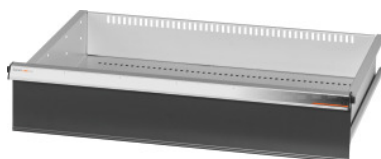

Garant GRIDLINE

Skuffe med separat oplåsning med én hånd 75 kg, 26×20G, Skuffefronthøjde: 150mm**Bestillingsdata**

Bestillingsnummeret	930634 150
GTIN	4062406131470
Artikelklasse	9GK

Beskrivelse**Udførelse:**

Skuffer med 100 % helt udtræk og differentialeudtræk. Greb af aluminium med skilte, der kan udskiftes og skrives på gentagne gange.

Udstansninger til montering af gitterskillevægge i trin på 25 mm (fra skuffefronthøjden 75 mm).

Med **separat oplåsning af skufferne med én hånd** – sikrer, at skufferne ikke går op under transport. Nødvendigt for alle montagevogne.

Bæreevne 75 kg.

Passer til:

Værktøjsskabskabinet 30×24G nr. 930625.

Leveringsomfang:

Skuffer komplet med hver 1 par føringskinner.

Lakering:

Skuffekorpus lysegråt RAL 7035, fronter antracit RAL 7016, **pulverlakeret. Skuffekorpuset kan ikke konfigureres; altid lysegråt RAL 7035.**