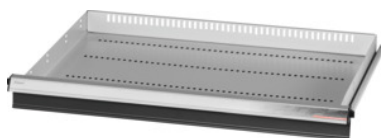

Garant GRIDLINE**Skuffe med separat oplåsning med én hånd 75 kg, 26×20G, Skuffefronthøjde: 75mm****Bestillingsdata**

Bestillingsnummeret	930634 75
GTIN	4062406131449
Artikelklasse	9GK

Beskrivelse**Udførelse:**

Skuffer med 100 % helt udtræk og differentialeudtræk. Greb af aluminium med skilte, der kan udskiftes og skrives på gentagne gange.

Udstansninger til montering af gitterskillevægge i trin på 25 mm (fra skuffefronthøjden 75 mm).

Med **separat oplåsning af skufferne med én hånd** – sikrer, at skufferne ikke går op under transport. Nødvendigt for alle montagevogne.

Bæreevne 75 kg.

Passer til:

Værktøjsskabskabinet 30×24G nr. 930625.

Leveringsomfang:

Skuffer komplet med hver 1 par føringskinner.

Lakering:

Skuffekorpus lysegråt RAL 7035, fronter antracit RAL 7016, **pulverlakeret. Skuffekorpusset kan ikke konfigureres; altid lysegråt RAL 7035.**