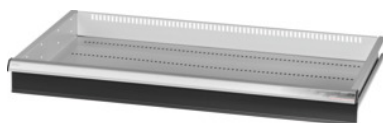

Garant GRIDLINE

Skuffe med separat oplåsning med én hånd 75 kg, 36×20G, Skuffefronthøjde: 100mm**Bestillingsdata**

Bestillingsnummeret	930744 100
GTIN	4062406131609
Artikelklasse	9GK

Beskrivelse**Udførelse:**

Skuffer med 100 % helt udtræk og differentialeudtræk. Greb af aluminium med skilte, der kan udskiftes og skrives på gentagne gange.

Udstansninger til montering af gitterskillevægge i trin på 25 mm (fra skuffefronthøjden 75 mm). Med **separat oplåsning af skufferne med én hånd** – sikrer, at skufferne ikke går op under transport. Nødvendigt for alle montagevogne.

Bæreevne 75 kg.

Passer til:

Værktøjsskabskabinet 40×24G nr. 930735.

Leveringsomfang:

Skuffer komplet med hver 1 par føringskinner.

Lakering:

Skuffekorpus lysegråt RAL 7035, fronter antracit RAL 7016, **pulverlakeret. Skuffekorpusset kan ikke konfigureres; altid lysegråt RAL 7035.**