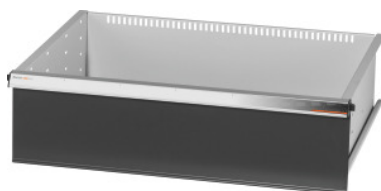

Garant GRIDLINE

**Skuffe med separat oplåsning med én hånd 200 kg, 26×20G,
Skuffefronthøjde: 300mm****Bestillingsdata**

Bestillingsnummeret	930636 300
GTIN	4062406131579
Artikelklasse	9GK

Beskrivelse**Udførelse:**

Skuffer med 100 % helt udtræk og differentialeudtræk. Greb af aluminium med skilte, der kan udskiftes og skrives på gentagne gange.

Udstansninger til montering af gitterskillevægge i trin på 25 mm (fra skuffefronthøjden 75 mm). Med **separat oplåsning af skufferne med én hånd** – sikrer, at skufferne ikke går op under transport. Nødvendigt for alle montagevogne.

Bæreevne 200 kg.

Passer til:

Værktøjsskabskabinet 30×24G nr. 930625.

Leveringsomfang:

Skuffer komplet med hver 1 par føringskinner.

Lakering:

Skuffekorpus lysegråt RAL 7035, fronter antracit RAL 7016, **pulverlakeret. Skuffekorpusset kan ikke konfigureres; altid lysegråt RAL 7035.**