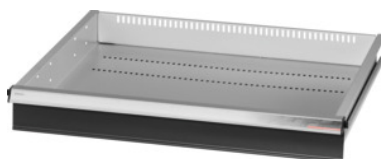

Garant GRIDLINE

Skuffe med separat oplåsning med én hånd 75 kg, 26×24G, Skuffefronthøjde: 100mm**Bestillingsdata**

Bestillingsnummeret	931166 100
GTIN	4062406132002
Artikelklasse	9GK

Beskrivelse**Udførelse:**

Skuffer med 100 % helt udtræk og differentialeudtræk. Greb af aluminium med skilte, der kan udskiftes og skrives på gentagne gange.

Udstansninger til montering af gitterskillevægge i trin på 25 mm (fra skuffefronthøjden 75 mm).

Med **separat oplåsning af skufferne med én hånd** – sikrer, at skufferne ikke går op under transport. Nødvendigt for alle montagevogne.

Bæreevne 75 kg.

Passer til:

Værktøjsskabskabinet 30×28G nr. 931155.

Leveringsomfang:

Skuffer komplet med hver 1 par føringskinner.

Lakering:

Skuffekorpus lysegråt RAL 7035, fronter antracit RAL 7016, **pulverlakeret. Skuffekorpuset kan ikke konfigureres; altid lysegråt RAL 7035.**