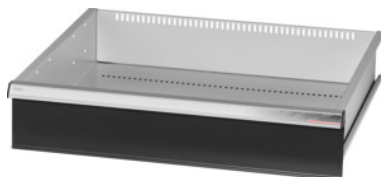

Garant GRIDLINE

Skuffe med separat oplåsning med én hånd 75 kg, 26×24G, Skuffefronthøjde: 150mm**Bestillingsdata**

Bestillingsnummeret	931166 150
GTIN	4062406132026
Artikelklasse	9GK

Beskrivelse**Udførelse:**

Skuffer med 100 % helt udtræk og differentialeudtræk. Greb af aluminium med skilte, der kan udskiftes og skrives på gentagne gange.

Udstansninger til montering af gitterskillevægge i trin på 25 mm (fra skuffefronthøjden 75 mm).

Med **separat oplåsning af skufferne med én hånd** – sikrer, at skufferne ikke går op under transport. Nødvendigt for alle montagevogne.

Bæreevne 75 kg.

Passer til:

Værktøjsskabskabinet 30×28G nr. 931155.

Leveringsomfang:

Skuffer komplet med hver 1 par føringskinner.

Lakering:

Skuffekorpus lysegråt RAL 7035, fronter antracit RAL 7016, **pulverlakeret. Skuffekorpusset kan ikke konfigureres; altid lysegråt RAL 7035.**