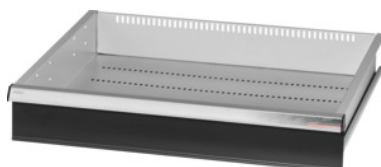

Garant GRIDLINE

Skuffe med separat oplåsning med én hånd 75 kg, 26×24G, Skuffefronthøjde: 125mm**Bestillingsdata**

Bestillingsnummeret	931166 125
GTIN	4062406132019
Artikelklasse	9GK

Beskrivelse**Udførelse:**

Skuffer med 100 % helt udtræk og differentialeudtræk. Greb af aluminium med skilte, der kan udskiftes og skrives på gentagne gange.

Udstansninger til montering af gitterskillevægge i trin på 25 mm (fra skuffefronthøjden 75 mm).

Med **separat oplåsning af skufferne med én hånd** – sikrer, at skufferne ikke går op under transport. Nødvendigt for alle montagevogne.

Bæreevne 75 kg.

Passer til:

Værktøjsskabskabinet 30×28G nr. 931155.

Leveringsomfang:

Skuffer komplet med hver 1 par føringskinner.

Lakering:

Skuffekorpus lysegråt RAL 7035, fronter antracit RAL 7016, **pulverlakeret. Skuffekorpusset kan ikke konfigureres; altid lysegråt RAL 7035.**