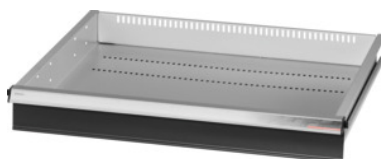

Garant GRIDLINE

**Skuffe med separat oplåsning med én hånd 200 kg, 26×24G,  
Skuffefronthøjde: 100mm****Bestillingsdata**

|                     |               |
|---------------------|---------------|
| Bestillingsnummeret | 931168 100    |
| GTIN                | 4062406132071 |
| Artikelklasse       | 9GK           |

**Beskrivelse****Udførelse:**

**Skuffer med 100 % helt udtræk** og differentialeudtræk. Greb af aluminium med skilte, der kan udskiftes og skrives på gentagne gange.

Udstansninger til montering af gitterskillevægge i trin på 25 mm (fra skuffefronthøjden 75 mm).