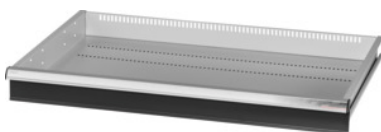

Garant GRIDLINE

Skuffe med separat oplåsning med én hånd 75 kg, 36×24G, Skuffefronthøjde: 100mm**Bestillingsdata**

Bestillingsnummeret	931354 100
GTIN	4062406132156
Artikelklasse	9GK

Beskrivelse**Udførelse:**

Skuffer med 100 % helt udtræk og differentialeudtræk. Greb af aluminium med skilte, der kan udskiftes og skrives på gentagne gange.

Udstansninger til montering af gitterskillevægge i trin på 25 mm (fra skuffefronthøjden 75 mm).

Med **separat oplåsning af skufferne med én hånd** – sikrer, at skufferne ikke går op under transport. Nødvendigt for alle montagevogne.

Bæreevne 75 kg.

Passer til:

Værktøjsskabskabinet 40×28G nr. 931335.

Leveringsomfang:

Skuffer komplet med hver 1 par førings Skinner.

Lakering:

Skuffekorpus lysegråt RAL 7035, fronter antracit RAL 7016, **pulverlakeret. Skuffekorpuset kan ikke konfigureres; altid lysegråt RAL 7035.**