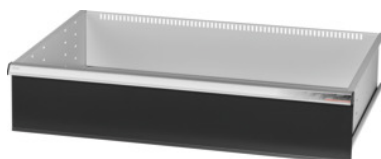

Garant GRIDLINE

**Skuffe med separat oplåsning med én hånd 75 kg, 36×24G, Skuffefronthøjde: 200mm****Bestillingsdata**

Bestillingsnummeret	931354 200
GTIN	4062406132187
Artikelklasse	9GK

**Beskrivelse****Udførelse:**

**Skuffer med 100 % helt udtræk** og differentialeudtræk. Greb af aluminium med skilte, der kan udskiftes og skrives på gentagne gange.

Udstansninger til montering af gitterskillevægge i trin på 25 mm (fra skuffefronthøjden 75 mm).

Med **separat oplåsning af skufferne med én hånd** – sikrer, at skufferne ikke går op under transport. Nødvendigt for alle montagevogne.

Bæreevne 75 kg.

**Passer til:**

Værktøjsskabskabinet 40×28G nr. 931335.

**Leveringsomfang:**

Skuffer komplet med hver 1 par føringskinner.

**Lakering:**

Skuffekorpus lysegråt RAL 7035, fronter antracit RAL 7016, **pulverlakeret. Skuffekorpusset kan ikke konfigureres; altid lysegråt RAL 7035.**