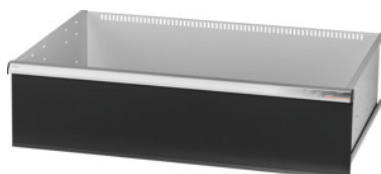

Garant GRIDLINE

Skuffe med separat oplåsning med én hånd 75 kg, 36×24G, Skuffefronthøjde: 300mm**Bestillingsdata**

Bestillingsnummeret	931354 300
GTIN	4062406132200
Artikelklasse	9GK

Beskrivelse**Udførelse:**

Skuffer med 100 % helt udtræk og differentialeudtræk. Greb af aluminium med skilte, der kan udskiftes og skrives på gentagne gange.

Udstansninger til montering af gitterskillevægge i trin på 25 mm (fra skuffefronthøjden 75 mm). Med **separat oplåsning af skufferne med én hånd** – sikrer, at skufferne ikke går op under transport. Nødvendigt for alle montagevogne.

Bæreevne 75 kg.

Passer til:

Værktøjsskabskabinet 40×28G nr. 931335.

Leveringsomfang:

Skuffer komplet med hver 1 par føringskinner.

Lakering:

Skuffekorpus lysegråt RAL 7035, fronter antracit RAL 7016, **pulverlakeret. Skuffekorpusset kan ikke konfigureres; altid lysegråt RAL 7035.**

Teknisk beskrivelse

Nyttenhøjde	275 mm
Fronthøjde	300 mm
Separat oplåsning af skuffer	Enhånds
Vægt	26 kg

Skuffe/udtrækshylde, bæreevne	75 kg
Skuffer, nytteflade i G	36×24
Nyttebredde i G	36
Nyttedybde i G	24
Brugsområde	Montagevogn
Nyttebredde	900 mm
Nyttedybde	600 mm
med separat oplåsning af skuffer	ja
Materialetykkelse	1,2 mm
Skuffeudtræk (delvist/helt udtræk)	100 %
Farveudvalg	RAL 9002, 7035, 7005, 7016, 6011, 5018, 5012, 5011, 5005, 3003
Skuffer, nyttebredde × nyttedybde i G	36×24G
Produkttype	Skuffe