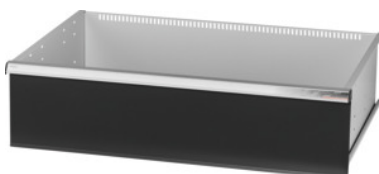

Garant GRIDLINE

Skuffe med separat oplåsning med én hånd 75 kg, 36×24G, Skuffefronthøjde: 250mm**Bestillingsdata**

Bestillingsnummeret	931354 250
GTIN	4062406132194
Artikelklasse	9GK

Beskrivelse**Udførelse:**

Skuffer med 100 % helt udtræk og differentialeudtræk. Greb af aluminium med skilte, der kan udskiftes og skrives på gentagne gange.

Udstansninger til montering af gitterskillevægge i trin på 25 mm (fra skuffefronthøjden 75 mm). Med **separat oplåsning af skufferne med én hånd** – sikrer, at skufferne ikke går op under transport. Nødvendigt for alle montagevogne.

Bæreevne 75 kg.

Passer til:

Værktøjsskabskabinet 40×28G nr. 931335.

Leveringsomfang:

Skuffer komplet med hver 1 par føringskinner.

Lakering:

Skuffekorpus lysegråt RAL 7035, fronter antracit RAL 7016, **pulverlakeret. Skuffekorpusset kan ikke konfigureres; altid lysegråt RAL 7035.**

Teknisk beskrivelse

Fronthøjde	250 mm
Nytte højde	225 mm
Skuffer, nytteflade i G	36×24
Vægt	24 kg

Separat oplåsning af skuffer	Enhånds
Skuffe/udtrækshylde, bæreevne	75 kg
Nyttebredde i G	36
Nyttedybde i G	24
Brugsområde	Montagevogn
Nyttedybde	600 mm
Nyttebredde	900 mm
med separat oplåsning af skuffer	ja
Materialetykkelse	1,2 mm
Skuffeudtræk (delvist/helt udtræk)	100 %
Farveudvalg	RAL 9002, 7035, 7005, 7016, 6011, 5018, 5012, 5011, 5005, 3003
Skuffer, nyttebredde × nyttedybde i G	36×24G
Produkttype	Skuffe