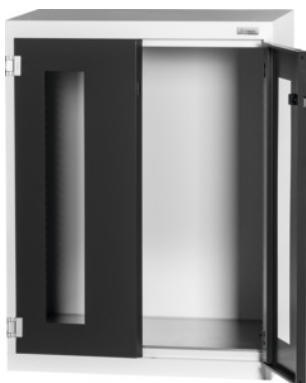

Garant**Reolskab med ruder i lågerne, Højde: 1000mm****Bestillingsdata**

Bestillingsnummeret	945003 1000
GTIN	4062406135508
Artikelklasse	9GI

Beskrivelse**Udførelse:**

Reolskab i 30×11G. Mulighed for montering af hylder i intervaller på 25 mm. Lågerne er forstærket på indersiden og kan låses med 2K-Haptoprene®-skydegreb med stiftcylinderlås.

Lakering:

Korpus lysegråt RAL 7035.
Låger antracit RAL 7016, **pulverlakerede.**

Bemærk:

Hylder til GridLine-reolskabe finder du under nr. 944061, 944065.
I overensstemmelse med TÜV GS-certificering skal alle skabe sikres mod at vælte.

Teknisk beskrivelse

Højde	1000 mm
Låsesystem, elektronisk – kan ændres	ja
Skabsfronter	Låge med rude
Vægt	39 kg

Greb, placering	øverst
Nyttehøjde	845 mm
Bredde	750 mm
Bredde i G	30
Dybde	275 mm
Dybde i G	11
Materialetykkelse	0,9 mm
Bæreevne, skabskabinet indvendig	1000 kg
Døråbningsvinkel	250 grader
Højdeindstilling i intervaller	25 mm
Cylinderlås	Modulær låseindsats
Farveudvalg	RAL 9002, 7035, 7005, 7016, 6011, 5018, 5012, 5011, 5005, 3003
Produkttype	Reolskab