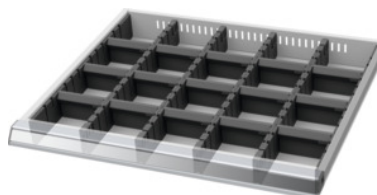

Garant GRIDLINE

Gitterskillevægs-/skillevægssortiment, 20×16G, Skuffefronthøjde / type: 75/2**Bestillingsdata**

Bestillingsnummeret	950220 75/2
GTIN	4062406193256
Artikelklasse	9GB

Beskrivelse**Udførelse:**

Kantlister, gitterskillevægge og skillevægge i kunststof. Gitterskillevæggene clipses fast i skuffens åbninger. Skillevæggene sættes i gitterskillevæggene. Opdelingselementer til en komplet skuffe 20×16G.

Passer til:

Skuffer 20×16G.

Indhold:

Kantlistesæt nr. 951560: 1 × str. 75

Gitterskillevægge nr. 951510: 4 × str. 75

Stik-skillevæg nr. 951741: 15 × str. 75

Teknisk beskrivelse

Passer til skuffefronthøjde	75 mm
Passer til skuffer, nyttedybde	400 mm
Passer til skuffer, nyttebredde	500 mm
Skuffer, nytteflade i G	20×16
passer til skuffer, nyttedybde i G	16
Højde	50 mm
passer til skuffer, nyttebredde i G	20
Vægt	0,8 kg

Produktnavnsegenskab	20x16G
Produkttype	Skuffe-skillevæg

Tilbehør

Stik-skillevægge, Bredde 4G Passer til skuffefronthøjde 75 mm	951741 75
Gitterskillevægge, Dybde 16G Passer til skuffefronthøjde 75 mm	951510 75
Gitterskillevægge, sæt med 2 dele, Dybde 16G Passer til skuffefronthøjde 75 mm	951560 75