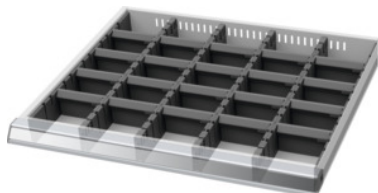

Garant GRIDLINE

Gitterskillevægs-/skillevægssortiment, 20×16G, Skuffefronthøjde / type: 75/3**Bestillingsdata**

Bestillingsnummeret	950220 75/3
GTIN	4062406193270
Artikelklasse	9GB

Beskrivelse**Udførelse:**

Kantlister, gitterskillevægge og skillevægge i kunststof. Gitterskillevæggene clipses fast i skuffens åbninger. Skillevæggene sættes i gitterskillevæggene.

Opdelingselementer til en komplet skuffe 20×16G.

Passer til:

Skuffer 20×16G.

Indhold:

Kantlistesæt nr. 951560: 1 × str. 75

Gitterskillevægge nr. 951510: 4 × str. 75

Stik-skillevæg nr. 951741: 20 × str. 75

Teknisk beskrivelse

Passer til skuffefronthøjde	75 mm
Passer til skuffer, nyttedybde	400 mm
Skuffer, nytteflade i G	20×16
Passer til skuffer, nyttebredde	500 mm
passer til skuffer, nyttebredde i G	20
passer til skuffer, nyttedybde i G	16
Højde	50 mm
Vægt	0,88 kg

Produktnavnsegenskab	20×16G
Produkttype	Skuffe-skillevæg

Tilbehør

Gitterskillevægge, sæt med 2 deleDybde 16G Passer til skuffefronthøjde 75 mm	951560 75
GitterskillevæggeDybde 16G Passer til skuffefronthøjde 75 mm	951510 75
Stik-skillevægge,Bredde 4G Passer til skuffefronthøjde 75 mm	951741 75