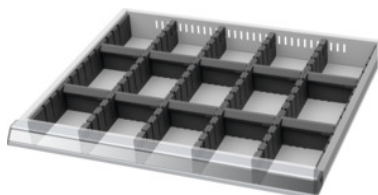

Garant GRIDLINE

**Gitterskillevægs-/skillevægssortiment, 20×16G, Skuffefronthøjde / type: 75/1****Bestillingsdata**

Bestillingsnummeret	950220 75/1
GTIN	4062406193232
Artikelklasse	9GB

**Beskrivelse****Udførelse:**

Kantlister, gitterskillevægge og skillevægge i kunststof. Gitterskillevæggene clipses fast i skuffens åbninger. Skillevæggene sættes i gitterskillevæggene.

Opdelingselementer til en komplet skuffe 20×16G.

**Passer til:**

Skuffer 20×16G.

**Indhold:**

Kantlistesæt nr. 951560: 1 × str. 75

Gitterskillevægge nr. 951510: 4 × str. 75

Stik-skillevæg nr. 951741: 10 × str. 75

**Teknisk beskrivelse**

Passer til skuffefronthøjde	75 mm
Skuffer, nytteflade i G	20×16
Passer til skuffer, nyttedybde	400 mm
Passer til skuffer, nyttebredde	500 mm
Højde	50 mm
passer til skuffer, nyttedybde i G	16
passer til skuffer, nyttebredde i G	20
Vægt	0,768 kg

Produktnavnsegenskab	20×16G
Produkttype	Skuffe-skillevæg

---