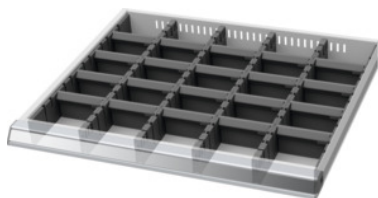

Garant GRIDLINE

Gitterskillevægs-/skillevægssortiment, 20×16G, Skuffefronthøjde / type: 125/3**Bestillingsdata**

Bestillingsnummeret	950220 125/3
GTIN	4062406193287
Artikelklasse	9GB

Beskrivelse**Udførelse:**

Kantlister, gitterskillevægge og skillevægge i kunststof. Gitterskillevæggene clipses fast i skuffens åbninger. Skillevæggene sættes i gitterskillevæggene.

Opdelingselementer til en komplet skuffe 20×16G.

Passer til:

Skuffer 20×16G.

Indhold:

Kantlistesæt nr. 951560: 1 × str. 125

Gitterskillevægge nr. 951510: 4 × str. 125

Stik-skillevæg nr. 951741: 20 × str. 125

Teknisk beskrivelse

Passer til skuffer, nyttedybde	400 mm
Passer til skuffefronthøjde	125 mm
Passer til skuffer, nyttebredde	500 mm
Skuffer, nytteflade i G	20×16
passer til skuffer, nyttedybde i G	16
passer til skuffer, nyttebredde i G	20
Højde	100 mm

Vægt	1,64 kg
Produktnavnsegenskab	20×16G
Produkttype	Skuffe-skillevæg

Tilbehør

Gitterskillevægge, sæt med 2 deleDybde 16G Passer til skuffefronthøjde 125 mm	951560 125
Stik-skillevægge,Bredde 4G Passer til skuffefronthøjde 125 mm	951741 125
GitterskillevæggeDybde 16G Passer til skuffefronthøjde 125 mm	951510 125