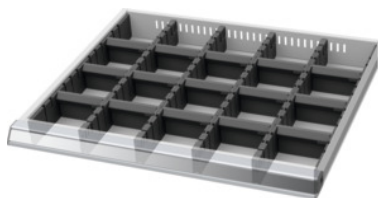

Garant GRIDLINE

Gitterskillevægs-/skillevægssortiment, 20×16G, Skuffefronthøjde / type: 125/2**Bestillingsdata**

| | |
|---------------------|---------------|
| Bestillingsnummeret | 950220 125/2 |
| GTIN | 4062406193263 |
| Artikelklasse | 9GB |

Beskrivelse**Udførelse:**

Kantlister, gitterskillevægge og skillevægge i kunststof. Gitterskillevæggene clipses fast i skuffens åbninger. Skillevæggene sættes i gitterskillevæggene.

Opdelingselementer til en komplet skuffe 20×16G.

Passer til:

Skuffer 20×16G.

Indhold:

Kantlistesæt nr. 951560: 1 × str. 125

Gitterskillevægge nr. 951510: 4 × str. 125

Stik-skillevæg nr. 951741: 15 × str. 125

Teknisk beskrivelse

| | |
|-------------------------------------|--------|
| Skuffer, nytteflade i G | 20×16 |
| Passer til skuffefronthøjde | 125 mm |
| Passer til skuffer, nyttebredde | 500 mm |
| Passer til skuffer, nyttedybde | 400 mm |
| passer til skuffer, nyttebredde i G | 20 |
| Højde | 100 mm |
| passer til skuffer, nyttedybde i G | 16 |

| | |
|----------------------|------------------|
| Vægt | 1,518 kg |
| Produktnavnsegenskab | 20×16G |
| Produkttype | Skuffe-skillevæg |

Tilbehør

| | |
|---|------------|
| Gitterskillevægge, sæt med 2 deleDybde 16G Passer til skuffefronthøjde 125 mm | 951560 125 |
| Stik-skillevægge,Bredde 4G Passer til skuffefronthøjde 125 mm | 951741 125 |
| GitterskillevæggeDybde 16G Passer til skuffefronthøjde 125 mm | 951510 125 |