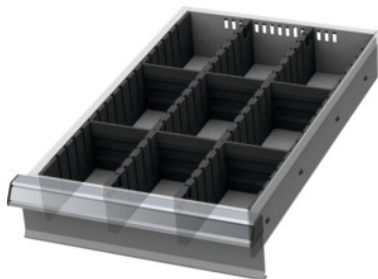

Garant GRIDLINE

Gitterskillevægs-/skillevægssortiment, 12×20G, Type: 100/1**Bestillingsdata**

Bestillingsnummeret	950270 100/1
GTIN	4062406152475
Artikelklasse	9GB

Beskrivelse**Udførelse:**

Kantlister, slidlister og skillevægge af plast. Gitterskillevæggene clipses fast i skuffens åbninger. Skillevæggene sættes i gitterskillevæggene.

Opdelingsmateriale fylder en komplet skuffe 12×20G.

Passer til:

Skuffe 12×20G.

Indhold:

Kantlistesæt nr. 951570: 1 × str. 100

Slidsskilleliste nr. 951520: 2 × str. 100

Skilleplade til indstik nr. 951741: 6 × str. 100

Teknisk beskrivelse

Skuffer, nytteflade i G	12×20
Passer til skuffer, nytte dybde	500 mm
Passer til skuffefronthøjde	100 mm
passer til skuffer, nyttebredde i G	12
passer til skuffer, nytte dybde i G	20
Passer til skuffer, nyttebredde	300 mm

Højde	75 mm
Vægt	0,776 kg
Produktnavnsegenskab	12x20G
Produkttype	Skuffe-skillevæg

Tilbehør

Stik-skillevægge, Bredde 4G Passer til skuffefronthøjde 100 mm	951741 100
Gitterskillevægge, sæt med 2 dele Dybde 20G Passer til skuffefronthøjde 100 mm	951570 100
Gitterskillevægge Dybde 20G Passer til skuffefronthøjde 100 mm	951520 100