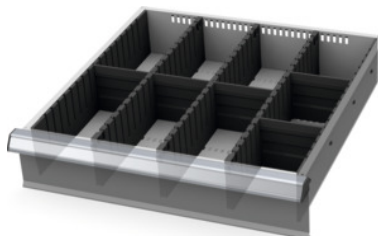

Garant GRIDLINE

Gitterskillevægs-/skillevægssortiment, 20×20G, Type: 125/2**Bestillingsdata**

Bestillingsnummeret	950320 125/2
GTIN	4062406152000
Artikelklasse	9GB

Beskrivelse**Udførelse:**

Kantlister, slidlister og skillevægge af plast. Gitterskillevæggene clipses fast i skuffens åbninger. Skillevæggene sættes i gitterskillevæggene. Opdelingsmateriale fylder en komplet skuffe 20×20G.

Passer til :

Skuffe 20×20G.

Indhold:

Kantliste nr. 951570: 1 × str. 125
Slidsskilleliste nr. 951520: 3 × str. 125
Skilleplade 5G til indstik nr. 951751: 5 × str. 125
Skuffer, nytteflade i G: Klemholder
Højde: 100 mm
Passer til skuffefronthøjde: 125 mm
passer til skuffer, nyttebredde i G: 20
passer til skuffer, nyttebybde i G: 20

Teknisk beskrivelse

passer til skuffer, nyttebybde i G	20
Skuffer, nytteflade i G	20×20
Passer til skuffefronthøjde	125 mm
passer til skuffer, nyttebredde i G	20

Højde	100 mm
Produktnavnsegenskab	20×20G
Produkttype	Skillevægssortiment til skuffe

Tilbehør

Stik-skillevægge, Bredde 5G Passer til skuffefronthøjde 125 mm	951751 125
Gitterskillevægge Dybde 20G Passer til skuffefronthøjde 125 mm	951520 125
Gitterskillevægge, sæt med 2 dele Dybde 20G Passer til skuffefronthøjde 125 mm	951570 125