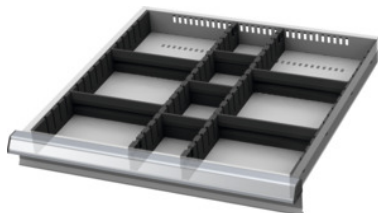

Garant GRIDLINE

Gitterskillevægs-/skillevægssortiment, 20×20G, Type: 75/3**Bestillingsdata**

Bestillingsnummeret	950320 75/3
GTIN	4062406151980
Artikelklasse	9GB

Beskrivelse**Udførelse:**

Kantlister, slidlister og skillevægge af plast. Gitterskillevæggene clipses fast i skuffens åbninger. Skillevæggene sættes i gitterskillevæggene. Opdelingsmateriale fylder en komplet skuffe 20×20G.

Passer til:

Skuffe 20×20G.

Indhold:

Kantlistesæt nr. 951570: 1 × str. 75
Slidsskilleliste nr. 951520: 2 × str. 75
Skilleplade 4G til indstik nr. 951741: 3 × str. 75
Skilleplade 8G til indstik nr. 951781: 4 × str. 75

Teknisk beskrivelse

Højde	50 mm
Passer til skuffer, nyttebredde	500 mm
Passer til skuffefronthøjde	75 mm
Passer til skuffer, nytte dybde	500 mm
passer til skuffer, nyttebredde i G	20
passer til skuffer, nytte dybde i G	20
Skuffer, nytteflade i G	20×20

Vægt	0,648 kg
Produktnavnsegenskab	20x20G
Produkttype	Skuffe-skillevæg

Tilbehør

Gitterskillevægge, sæt med 2 deleDybde 20G Passer til skuffefronthøjde 75 mm	951570 75
Stik-skillevægge,Bredde 8G Passer til skuffefronthøjde 75 mm	951781 75
Stik-skillevægge,Bredde 4G Passer til skuffefronthøjde 75 mm	951741 75
GitterskillevæggeDybde 20G Passer til skuffefronthøjde 75 mm	951520 75