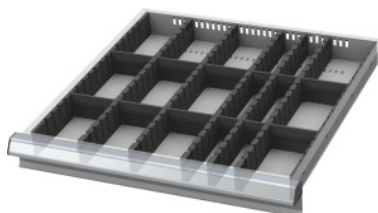

Garant GRIDLINE

Gitterskillevægs-/skillevægssortiment, 20×20G, Type: 75/2**Bestillingsdata**

Bestillingsnummeret	950320 75/2
GTIN	4062406216450
Artikelklasse	9GB

Beskrivelse**Udførelse:**

Kantlister, slidlister og skillevægge af plast. Gitterskillevæggene clipses fast i skuffens åbninger. Skillevæggene sættes i gitterskillevæggene. Opdelingsmateriale fylder en komplet skuffe 20×20G.

Passer til:

Skuffe 20×20G.

Indhold:

Kantlistesæt nr. 951570: 1 × str. 75
Slidsskilleliste nr. 951520: 5 × str. 75
Skilleplade 2G til indstik nr. 951721: 4 × str. 75
Skilleplade 4G til indstik nr. 951741: 8 × str. 75

Teknisk beskrivelse

Passer til skuffefronthøjde	75 mm
Passer til skuffer, nyttebredde	500 mm
Skuffer, nytteflade i G	20×20
passer til skuffer, nyttedybde i G	20
Højde	50 mm
Passer til skuffer, nyttedybde	500 mm
passer til skuffer, nyttebredde i G	20

Vægt	0,975 kg
Produktnavnsegenskab	20x20G
Produkttype	Skuffe-skillevæg

Tilbehør

Gitterskillevægge, sæt med 2 deleDybde 20G Passer til skuffefronthøjde 75 mm	951570 75
GitterskillevæggeDybde 20G Passer til skuffefronthøjde 75 mm	951520 75
Stik-skillevægge,Bredde 4G Passer til skuffefronthøjde 75 mm	951741 75
Stik-skillevægge,Bredde 2G Passer til skuffefronthøjde 75 mm	951721 75