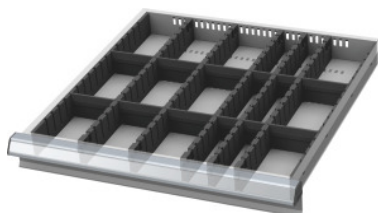

Garant GRIDLINE

Gitterskillevægs-/skillevægssortiment, 20×20G, Type: 100/2**Bestillingsdata**

Bestillingsnummeret	950320 100/2
GTIN	4062406216467
Artikelklasse	9GB

Beskrivelse**Udførelse:**

Kantlister, slidlister og skillevægge af plast. Gitterskillevæggene clipses fast i skuffens åbninger. Skillevæggene sættes i gitterskillevæggene. Opdelingsmateriale fylder en komplet skuffe 20×20G.

Passer til:

Skuffe 20×20G.

Indhold:

Kantlistesæt nr. 951570: 1 × str. 100
Slidsskilleliste nr. 951520: 5 × str. 100
Skilleplade 2G til indstik nr. 951721: 4 × str. 100
Skilleplade 4G til indstik nr. 951741: 8 × str. 100

Teknisk beskrivelse

Passer til skuffefronthøjde	100 mm
Højde	75 mm
Skuffer, nytteflade i G	20×20
Passer til skuffer, nyttebredde	500 mm
passer til skuffer, nyttebredde i G	20
Passer til skuffer, nytte dybde	500 mm
passer til skuffer, nytte dybde i G	20

Vægt	1,492 kg
Produktnavnsegenskab	20x20G
Produkttype	Skuffe-skillevæg

Tilbehør

Gitterskillevægge, sæt med 2 deleDybde 20G Passer til skuffefronthøjde 100 mm	951570 100
Stik-skillevægge,Bredde 5G Passer til skuffefronthøjde 100 mm	951751 100
GitterskillevæggeDybde 20G Passer til skuffefronthøjde 100 mm	951520 100
Stik-skillevægge,Bredde 4G Passer til skuffefronthøjde 100 mm	951741 100
Stik-skillevægge,Bredde 2G Passer til skuffefronthøjde 100 mm	951721 100