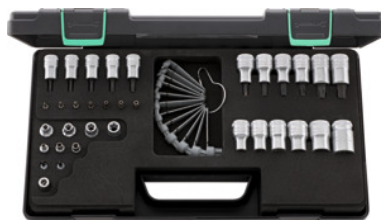

Topnøglesortiment til Torx® 1/4, 3/8, 1/2 tomme firkant 35 dele

Bestillingsdata

Bestillingsnummeret	630031
GTIN	4018754261017
Artikelklasse	63A

Beskrivelse

Udførelse:

Drev-/forbindelsesdele iht. **DIN 3122 / 3123**; **toppe** iht. **DIN 3124**. Indvendig/udvendig firkant iht. **DIN 3120**.

Anvendelse:

Til udvendige Torx®-skruer med gevind M3 – M20. Til indvendige Torx®-skruer med gevind M2,5 – M14.

Til indvendige Torx®-skruer med sikringsstift med gevind M3 – M8. Inklusive lære til Torx®-skruer.

Materiale:

Chrome-Alloy-Steel; forkromet.

Leveringsomfang:

1/4 tomme toppe til Torx®: 3 stk. nr. 631500 str. E4; E5; E6

3/8 tomme toppe til Torx®: 4 stk. nr. 637450 str. E7; E8; E10; E12

1/2 tomme toppe til Torx®: 6 stk. nr. 642700 str. E11; E14; E16; E18; E20; E24