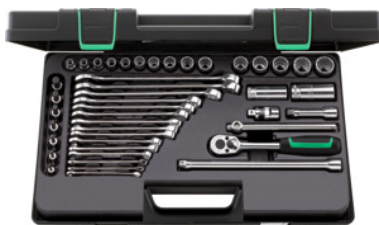

Topnøglesortiment 3/8 tomme firkant 44 dele

Bestillingsdata

| | |
|---------------------|---------------|
| Bestillingsnummeret | 634411 |
| GTIN | 4018754261154 |
| Artikelklasse | 63A |

Beskrivelse

Udførelse:

Drev-/forbindelsesdele iht. **DIN 3122 / 3123**; **toppe** iht. **DIN 3124**. Indvendig/udvendig firkant iht. **DIN 3120**.

Anvendelse:

Til skruer med udvendig sekskant/møtrikker med gevind M4 – M14, til tændrør 16 og 20,8 mm og til skruer med indvendig sekskant med gevind M4 – M12.

Materiale:

Chrome-Alloy-Steel; forkromet.

Leveringsomfang:

Toppe, 12-kantede: 15 stk. nr. 637000 str. 7; 8; 9; 10; 11; 12; 13; 14; 15; 16; 17; 18; 19; 21; 22

Toppe, ekstra lange til tændrør: 2 stk. nr. 637310 str. 16; 20,8