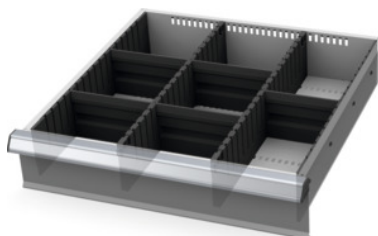

Garant GRIDLINE

Gitterskillevægs-/skillevægssortiment, 20×20G, Type: 125/4**Bestillingsdata**

Bestillingsnummeret	950320 125/4
GTIN	4062406207106
Artikelklasse	9GB

Beskrivelse**Udførelse:**

Kantlister, slidlister og skillevægge af plast. Gitterskillevæggene clipses fast i skuffens åbninger. Skillevæggene sættes i gitterskillevæggene.

Opdelingsmateriale fylder en komplet skuffe 20×20G.

Passer til:

Skuffe 20×20G.

Indhold:

Kantlistesæt nr. 951570: 1 × str. 125

Slidsskilleliste nr. 951520: 2 × str. 125

Skilleplade 6G til indstik nr. 951761: 1 × str. 125

Skilleplade 7G til indstik nr. 951771: 4 × str. 125

Teknisk beskrivelse

passer til skuffer, nytte dybde i G	20
Passer til skuffer, nytte dybde	500 mm
Højde	100 mm
Skuffer, nytteflade i G	Klemholder
Passer til skuffer, nyttebredde	500 mm
passer til skuffer, nyttebredde i G	20

Passer til skuffefronthøjde	125 mm
Vægt	1,119 kg
Produktnavnsegenskab	20x20G
Produkttype	Skuffe-skillevæg

Tilbehør

GitterskillevæggeDybde 20G Passer til skuffefronthøjde 125 mm	951520 125
Stik-skillevægge,Bredde 6G Passer til skuffefronthøjde 125 mm	951761 125
Stik-skillevægge,Bredde 7G Passer til skuffefronthøjde 125 mm	951771 125
Gitterskillevægge, sæt med 2 deleDybde 20G Passer til skuffefronthøjde 125 mm	951570 125