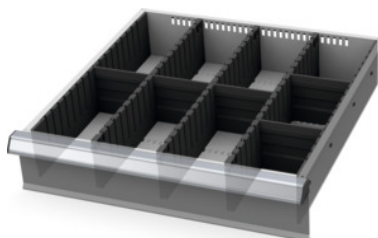

Garant GRIDLINE

Gitterskillevægs-/skillevægssortiment, 20×20G, Type: 125/6**Bestillingsdata**

Bestillingsnummeret	950320 125/6
GTIN	4062406207113
Artikelklasse	9GB

Beskrivelse**Udførelse:**

Kantlister, slidlister og skillevægge af plast. Gitterskillevæggene clipses fast i skuffens åbninger. Skillevæggene sættes i gitterskillevæggene. Opdelingsmateriale fylder en komplet skuffe 20×20G.

Passer til:

Skuffe 20×20G.

Indhold:

Kantlistesæt nr. 951570: 1 × str. 125
Slidsskilleliste nr. 951520: 3 × str. 125
Skilleplade 5G til indstik nr. 951751: 5 × str. 125

Teknisk beskrivelse

Højde	100 mm
Passer til skuffefronthøjde	125 mm
passer til skuffer, nytte dybde i G	20
Passer til skuffer, nytte dybde	500 mm
Passer til skuffer, nytte bredde	500 mm
Skuffer, nytteflade i G	Klemholder
passer til skuffer, nytte bredde i G	20

Vægt	1,341 kg
Produktnavnsegenskab	20×20G
Produkttype	Skuffe-skillevæg

Tilbehør

Gitterskillevægge, sæt med 2 deleDybde 20G Passer til skuffefronthøjde 125 mm	951570 125
GitterskillevæggeDybde 20G Passer til skuffefronthøjde 125 mm	951520 125
Stik-skillevægge,Bredde 5G Passer til skuffefronthøjde 125 mm	951751 125