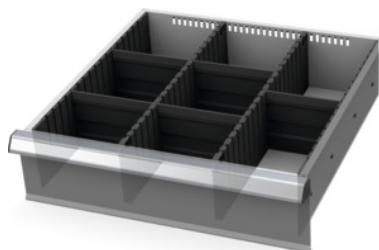

Garant GRIDLINE

Gitterskillevægs-/skillevægssortiment, 20×20G, Type: 150/4**Bestillingsdata**

Bestillingsnummeret	950320 150/4
GTIN	4062406207120
Artikelklasse	9GB

Beskrivelse**Udførelse:**

Kantlister, slidlister og skillevægge af plast. Gitterskillevæggene clipses fast i skuffens åbninger. Skillevæggene sættes i gitterskillevæggene. Opdelingsmateriale fylder en komplet skuffe 20×20G.

Passer til:

Skuffe 20×20G.

Indhold:

Kantlistesæt nr. 951570: 1 × str. 150
Slidsskilleliste nr. 951520: 2 × str. 150
Skilleplade 6G til indstik nr. 951761: 1 × str. 150
Stikskillevæg 7G nr. 951771: 4 × str. 150

Teknisk beskrivelse

Højde	125 mm
Passer til skuffer, nyttebredde	500 mm
passer til skuffer, nyttebredde i G	20
Skuffer, nytteflade i G	Klemholder
passer til skuffer, nytte dybde i G	20
Passer til skuffefronthøjde	150 mm

Passer til skuffer, nyttedybde	500 mm
Vægt	1,345 kg
Produktnavnsegenskab	20x20G
Produkttype	Skuffe-skillevæg

Tilbehør

Stik-skillevægge, Bredder 7G Passer til skuffefronthøjde 150 mm	951771 150
Stik-skillevægge, Bredder 6G Passer til skuffefronthøjde 150 mm	951761 150
Gitterskillevægge Dybde 20G Passer til skuffefronthøjde 150 mm	951520 150
Gitterskillevægge, sæt med 2 dele Dybde 20G Passer til skuffefronthøjde 150 mm	951570 150