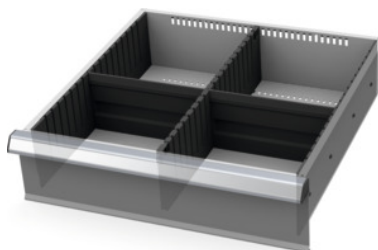

Garant GRIDLINE

Gitterskillevægs-/skillevægssortiment, 20×20G, Type: 150/5**Bestillingsdata**

Bestillingsnummeret	950320 150/5
GTIN	4062406207137
Artikelklasse	9GB

Beskrivelse**Udførelse:**

Kantlister, slidlister og skillevægge af plast. Gitterskillevæggene clipses fast i skuffens åbninger. Skillevæggene sættes i gitterskillevæggene. Opdelingsmateriale fylder en komplet skuffe 20×20G.

Passer til:

Skuffe 20×20G.

Indhold:

Kantlistesæt nr. 951570: 1 × str. 150
Slidsskilleliste nr. 951520: 1 × str. 150
Skilleplade 10G til indstik nr. 951801: 2 × str. 150

Teknisk beskrivelse

Passer til skuffer, nyttebredde	500 mm
passer til skuffer, nyttebredde i G	20
passer til skuffer, nytte dybde i G	20
Højde	125 mm
Passer til skuffefronthøjde	150 mm
Passer til skuffer, nytte dybde	500 mm
Skuffer, nytteflade i G	Klemholder

Vægt	0,965 kg
Produktnavnsegenskab	20×20G
Produkttype	Skuffe-skillevæg

Tilbehør

Stik-skillevægge, Bredde 10G Passer til skuffefronthøjde 150 mm	951801 150
Gitterskillevægge, Dybde 20G Passer til skuffefronthøjde 150 mm	951520 150
Gitterskillevægge, sæt med 2 dele, Dybde 20G Passer til skuffefronthøjde 150 mm	951570 150