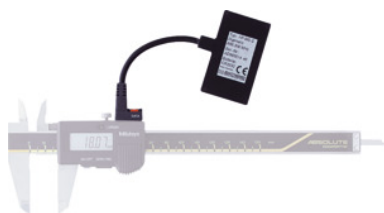

**BOBE**  
PROFESIONELLE WERKZEUGE**Sender, Type: S11E****Bestillingsdata**

Bestillingsnummeret	498985 S11E
GTIN	2050001746153
Artikelklasse	49H

**Beskrivelse****Udførelse:**

Bobe-systemet giver mulighed for ledningsfri overførsel af måledata til pc'en ved et tryk på én knap.

Sender **uden** ekstern antenne. Rækkevidde 10 – 15 m. Meget små mål. **Størrelsestilføjelse E:** Med datatast på senderen.

**Passer til:**

Mitutoyo

IP skydelærer

**Bemærk:**

**Andre sendere** til andet måleudstyr og andre måleapparater fra GARANT, Mahr, Mitutoyo, TESA, Kröplin, Sylvac, etc. kan leveres på forespørgsel.

**Teknisk beskrivelse**

Produkttype	Sender
-------------	--------

**Tilbehør**

Multi-modtager / tastaturinterface USB Type	498975
Modtager / tastaturinterface USB Type	498965