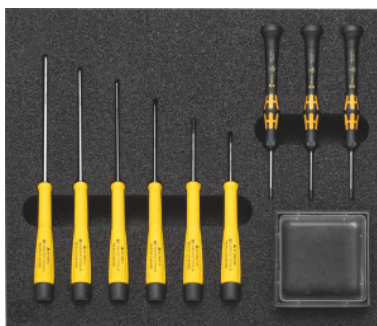

ESD-skruetrækkersæt til Torx® og 6-kant, Antal værktøjer: 10

Bestillingsdata

Bestillingsnummeret	973220 10
GTIN	2050002041981
Artikelklasse	91A

Beskrivelse

Udførelse:

Gængse værktøjssortimenter i ESD-hårdskumindsats. Skummet med lukkede porrer er oliebestandigt og optager ikke nogen form for væske. **Dæklag i antracit**, den underliggende **grå kontrastfarve** gør opmærksom på manglende værktøj.

Leveringsomfang:

ESD-indsats af hårdt skum, tom, nr. 973200 str. 973220: 1 stk.

WERA ESD elektroniskskruetrækker til Torx® nr. 625772 str. TX4; TX5; TX6: 1 stk. af hver

PB SWISS TOOLS ESD HEX-elektroniskskruetrækker nr. 627495 str. 0,89; 1,5; 1,27; 2; 2,5; 3: 1 stk. af hver

GARANT easyPick ESD-småtingsbeholder nr. 972312 str. 3x3/1: 1 stk.

Teknisk beskrivelse

Bredde i G	10
Antal værktøjer	10
Bredde	250 mm
Dybde	300 mm
Dybde i G	12

Udførelse	med skruetrækker
Hårdskumsbeskaffenhed LD45, tykkelse	30 mm
Fyldningsgrad for en skuffe i G	10×12
elektrostatisk egenskab	EGB/ESD
Produkttype	Indsats i hårdt skum

Tilbehør

Tom hårdskumindsats, til værktøjssætESD passer til hårdskumssortiment 973220	973200 973220
HEX-elektronikskruetrækkerESD sekskant 2,5 mm	627495 2,5
HEX-elektronikskruetrækkerESD sekskant 1,27 mm	627495 1,27
HEX-elektronikskruetrækkerESD sekskant 0,89 mm	627495 0,89
Elektronikskruetrækker til Torx®Kraftform Micro, ESD Torx®-profil TX6	625772 TX6
Elektronikskruetrækker til Torx®Kraftform Micro, ESD Torx®-profil TX5	625772 TX5
HEX-elektronikskruetrækkerESD sekskant 3 mm	627495 3
Elektronikskruetrækker til Torx®Kraftform Micro, ESD Torx®-profil TX4	625772 TX4
HEX-elektronikskruetrækkerESD sekskant 2 mm	627495 2
HEX-elektronikskruetrækkerESD sekskant 1,5 mm	627495 1,5