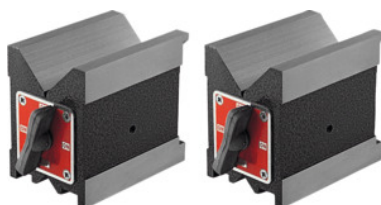

**Magnetprisme enkelt, Længde×bredde: 120X70mm****Bestillingsdata**

Bestillingsnummeret	447115 120X70
GTIN	4062406262211
Artikelklasse	42D

Beskrivelse**Udførelse:**

Tre magnetiske kontaktflader (lille prisme, stort prisme, over- og underside forbundet samtidig). Alle sider hærdede. Endefladerne og siderne er slebet vinkelret i forhold til prismene.

Planheds- og parallelitetstolerance 0,01 mm.

Teknisk beskrivelse

Til aksel-Ø	5 - 60 mm
Vægt pr. stk.	5 kg
Længde	120 mm
Bredde	70 mm
Højde	95 mm
Alle dele	Hærdet
Kalibrering	Pris på forespørgsel
Produkttype	Prisme