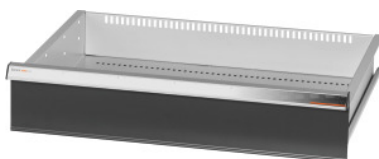

Garant GRIDLINE

**Skuffe til skydelåge, storrums skabe/tunggodsskabe bredde 30G, 26x20G,  
Skuffefronthøjde: 150mm****Bestillingsdata**

Bestillingsnummeret	942580 150
GTIN	4062406281311
Artikelklasse	9GI

**Beskrivelse****Udførelse:**

Skuffer til montering i GridLine storrums- og tunggodsskabe med **skydelåge**. Greb af aluminium med skilte, der kan udskiftes og skrives på. Nyt skuffekoncept til optimal udrustning med opdelingselementer.

**Passer til:**

Skabe nr. 941045 – 941077, nr. 942345 – 942367, nr. 942745 – 942767, nr. 942845 – 942867.

**Lakering:**

Skuffekorpus lysegråt RAL 7035, skuffefronter antracit RAL 7016, **pulverlakeret**.

**Skuffekorpusset kan ikke konfigureres; altid lysegråt RAL 7035.**

**Bemærk:**

Str. 30 og str. 40 passer til skabe med bredden 60G og 80G, da disse har 2 rum.

Skuffer egner sig ikke til skabe med hængslede låger.