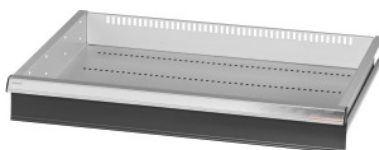

Garant GRIDLINE

**Skuffe til skydelåge, storrums skabe/tunggodsskabe bredde 30G, 26×20G,
Skuffefronthøjde: 100mm****Bestillingsdata**

Bestillingsnummeret	942580 100
GTIN	4062406280093
Artikelklasse	9GI

Beskrivelse**Udførelse:**

Skuffer til montering i GridLine storrums- og tunggodsskabe med **skydelåge**. Greb af aluminium med skilte, der kan udskiftes og skrives på. Nyt skuffekoncept til optimal udrustning med opdelingselementer.

Passer til:

Skabe nr. 941045 – 941077, nr. 942345 – 942367, nr. 942745 – 942767, nr. 942845 – 942867.

Lakering:

Skuffekorpus lysegråt RAL 7035, skuffefronter antracit RAL 7016, **pulverlakeret**.

Skuffekorpusset kan ikke konfigureres; altid lysegråt RAL 7035.

Bemærk:

Str. 30 og str. 40 passer til skabe med bredden 60G og 80G, da disse har 2 rum. Skuffer egner sig ikke til skabe med hængslede låger.

Teknisk beskrivelse

Vægt	6 kg
Nyttebredde i G	26
Nyttedybde i G	20
Nyttehøjde	75 mm
Nyttedybde	500 mm
Nyttebredde	650 mm