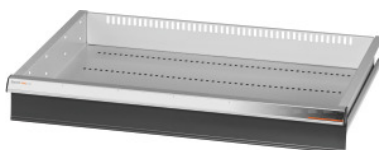

Garant GRIDLINE

**Skuffe til skydelåge, storrums skabe/tunggodsskabe bredde 30G, 26×20G,
Skuffefronthøjde: 125mm****Bestillingsdata**

Bestillingsnummeret	942580 125
GTIN	4062406280109
Artikelklasse	9GI

Beskrivelse**Udførelse:**

Skuffer til montering i GridLine storrums- og tunggodsskabe med **skydelåge**. Greb af aluminium med skilte, der kan udskiftes og skrives på. Nyt skuffekoncept til optimal udrustning med opdelingselementer.

Passer til:

Skabe nr. 941045 – 941077, nr. 942345 – 942367, nr. 942745 – 942767, nr. 942845 – 942867.

Lakering:

Skuffekorpus lysegråt RAL 7035, skuffefronter antracit RAL 7016, **pulverlakeret**.

Skuffekorpusset kan ikke konfigureres; altid lysegråt RAL 7035.

Bemærk:

Str. 30 og str. 40 passer til skabe med bredden 60G og 80G, da disse har 2 rum. Skuffer egner sig ikke til skabe med hængslede låger.

Teknisk beskrivelse

Nyttehøjde	100 mm
Nyttebredde i G	26
Nyttedybde i G	20
Vægt	7 kg
Nyttebredde	650 mm
Nyttedybde	500 mm