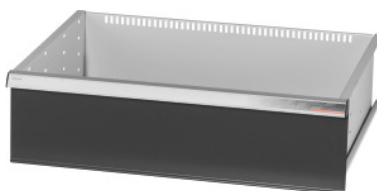

Garant GRIDLINE

**Skuffe til skydelåge, storrums skabe/tunggodsskabe bredde 30G, 26×20G,  
Skuffefronthøjde: 300mm****Bestillingsdata**

Bestillingsnummeret	942580 300
GTIN	4062406281335
Artikelklasse	9GI

**Beskrivelse****Udførelse:**

Skuffer til montering i GridLine storrums- og tunggodsskabe med **skydelåge**. Greb af aluminium med skilte, der kan udskiftes og skrives på. Nyt skuffekoncept til optimal udrustning med opdelingselementer.

**Passer til:**

Skabe nr. 941045 – 941077, nr. 942345 – 942367, nr. 942745 – 942767, nr. 942845 – 942867.

**Lakering:**

Skuffekorpus lysegråt RAL 7035, skuffefronter antracit RAL 7016, **pulverlakeret**.

**Skuffekorpusset kan ikke konfigureres; altid lysegråt RAL 7035.**

**Bemærk:**

Str. 30 og str. 40 passer til skabe med bredden 60G og 80G, da disse har 2 rum. Skuffer egner sig ikke til skabe med hængslede låger.