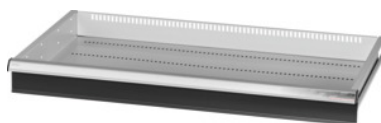

Garant GRIDLINE

**Skuffe til skydelåge, storrums skabe/tunggodsskabe bredde 40G, 36×20G,
Skuffefronthøjde: 100mm****Bestillingsdata**

Bestillingsnummeret	942583 100
GTIN	4062406281359
Artikelklasse	9GI

Beskrivelse**Udførelse:**

Skuffer til montering i GridLine storrums- og tunggodsskabe med **skydelåge**. Greb af aluminium med skilte, der kan udskiftes og skrives på. Nyt skuffekoncept til optimal udrustning med opdelingselementer.

Passer til:

Skabe nr. 941045 – 941077, nr. 942345 – 942367, nr. 942745 – 942767, nr. 942845 – 942867.

Lakering:

Skuffekorpus lysegråt RAL 7035, skuffefronter antracit RAL 7016, **pulverlakeret**.

Skuffekorpusset kan ikke konfigureres; altid lysegråt RAL 7035.

Bemærk:

Str. 30 og str. 40 passer til skabe med bredden 60G og 80G, da disse har 2 rum.

Skuffer egner sig ikke til skabe med hængslede låger.

Teknisk beskrivelse

Nyttehøjde	75 mm
Nyttedybde i G	20
Vægt	6 kg
Nyttebredde i G	36
Nyttedybde	500 mm
Nyttebredde	900 mm
Materialetykkelse	0,9 mm