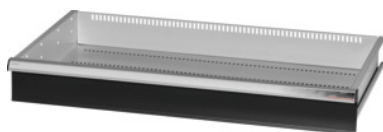

Garant GRIDLINE

**Skuffe til skydelåge, storrums skabe/tunggodsskabe bredde 40G, 36×20G,  
Skuffefronthøjde: 125mm****Bestillingsdata**

Bestillingsnummeret	942583 125
GTIN	4062406281366
Artikelklasse	9GI

**Beskrivelse****Udførelse:**

Skuffer til montering i GridLine storrums- og tunggodsskabe med **skydelåge**. Greb af aluminium med skilte, der kan udskiftes og skrives på. Nyt skuffekoncept til optimal udrustning med opdelingselementer.

**Passer til:**

Skabe nr. 941045 – 941077, nr. 942345 – 942367, nr. 942745 – 942767, nr. 942845 – 942867.

**Lakering:**

Skuffekorpus lysegråt RAL 7035, skuffefronter antracit RAL 7016, **pulverlakeret**.

**Skuffekorpusset kan ikke konfigureres; altid lysegråt RAL 7035.**

**Bemærk:**

Str. 30 og str. 40 passer til skabe med bredden 60G og 80G, da disse har 2 rum.

Skuffer egner sig ikke til skabe med hængslede låger.