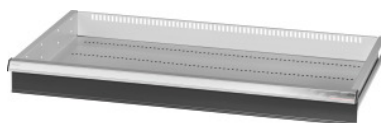

Garant GRIDLINE

**Skuffe til skydelåge, storrums skabe/tunggodsskabe bredde 40G, 36×20G,  
Skuffefronthøjde: 75mm****Bestillingsdata**

Bestillingsnummeret	942583 75
GTIN	4062406281342
Artikelklasse	9GI

**Beskrivelse****Udførelse:**

Skuffer til montering i GridLine storrums- og tunggodsskabe med **skydelåge**. Greb af aluminium med skilte, der kan udskiftes og skrives på. Nyt skuffekoncept til optimal udrustning med opdelingselementer.

**Skuffekorpusset kan ikke konfigureres; altid lysegråt RAL 7035.**

**Bemærk:**

Str. 30 og str. 40 passer til skabe med bredden 60G og 80G, da disse har 2 rum.

Skuffer egner sig ikke til skabe med hængslede låger.