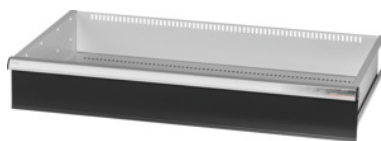

Garant GRIDLINE

**Skuffe til skydelåge, storrums skabe/tunggodsskabe bredde 40G, 36×20G,  
Skuffefronthøjde: 150mm****Bestillingsdata**

Bestillingsnummeret	942583 150
GTIN	4062406281373
Artikelklasse	9GI

**Beskrivelse****Udførelse:**

Skuffer til montering i GridLine storrums- og tunggodsskabe med **skydelåge**. Greb af aluminium med skilte, der kan udskiftes og skrives på. Nyt skuffekoncept til optimal udrustning med opdelingselementer.

**Passer til:**

Skabe nr. 941045 – 941077, nr. 942345 – 942367, nr. 942745 – 942767, nr. 942845 – 942867.

**Lakering:**

Skuffekorpus lysegråt RAL 7035, skuffefronter antracit RAL 7016, **pulverlakeret**.

**Skuffekorpusset kan ikke konfigureres; altid lysegråt RAL 7035.**

**Bemærk:**

Str. 30 og str. 40 passer til skabe med bredden 60G og 80G, da disse har 2 rum. Skuffer egner sig ikke til skabe med hængslede låger.