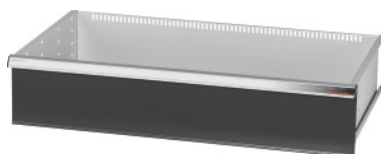

Garant GRIDLINE

**Skuffe til skydelåge, storrums skabe/tunggodsskabe bredde 40G, 36×20G,
Skuffefronthøjde: 200mm****Bestillingsdata**

Bestillingsnummeret	942583 200
GTIN	4062406281380
Artikelklasse	9GI

Beskrivelse**Udførelse:**

Skuffer til montering i GridLine storrums- og tunggodsskabe med **skydelåge**. Greb af aluminium med skilte, der kan udskiftes og skrives på. Nyt skuffekoncept til optimal udrustning med opdelingselementer.

Passer til:

Skabe nr. 941045 – 941077, nr. 942345 – 942367, nr. 942745 – 942767, nr. 942845 – 942867.

Lakering:

Skuffekorpus lysegråt RAL 7035, skuffefronter antracit RAL 7016, **pulverlakeret**.

Skuffekorpusset kan ikke konfigureres; altid lysegråt RAL 7035.