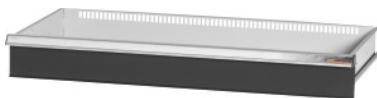

Garant GRIDLINE

**Skuffe til skabe med skydelåger, bredde 40G, 36×14G, Skuffefronthøjde: 75mm****Bestillingsdata**

Bestillingsnummeret	940652 75
GTIN	4062406281465
Artikelklasse	9GI

**Beskrivelse****Udførelse:**

Skuffer til montering i GridLine skabe med skydelåger og jalousilåger. Greb af aluminium med skilte, der kan udskiftes og skrives på.

**Passer til:**

Skabe nr. 940089, nr. 940109, nr. 940165 – 940237, nr. 940885 – 940907.

**Lakering:**

Skuffekorpus lysegråt RAL 7035, skuffefronter antracit RAL 7016, **pulverlakeret.**

**Skuffekorpusset kan ikke konfigureres; altid lysegråt RAL 7035.**

**Bemærk:**

Inddeling med gitterskillevægge ikke mulig, da bunden på skufferne er lukket.

**Teknisk beskrivelse**

Nyttehøjde	50 mm
Nyttebredde i G	36
Nyttedybde i G	14
Vægt	8 kg
Nyttedybde	350 mm
Nyttebredde	900 mm
Materialetykkelse	0,9 mm
Skuffe/udtrækshylde, bæreevne	75 kg
Skuffeudtræk (delvist/helt udtræk)	100 %