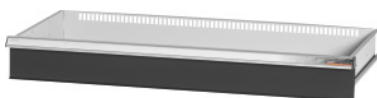

Garant GRIDLINE

Skuffe til skabe med skydelåger, bredde 40G, 36×14G, Skuffefronthøjde: 100mm**Bestillingsdata**

Bestillingsnummeret	940652 100
GTIN	4062406281472
Artikelklasse	9GI

Beskrivelse**Udførelse:**

Skuffer til montering i GridLine skabe med skydelåger og jalousilåger. Greb af aluminium med skilte, der kan udskiftes og skrives på.

Passer til:

Skabe nr. 940089, nr. 940109, nr. 940165 – 940237, nr. 940885 – 940907.

Lakering:

Skuffekorpus lysegråt RAL 7035, skuffefronter antracit RAL 7016, **pulverlakeret.**

Skuffekorpusset kan ikke konfigureres; altid lysegråt RAL 7035.

Bemærk:

Inddeling med gitterskillevægge ikke mulig, da bunden på skufferne er lukket.

Teknisk beskrivelse

Nyttehøjde	75 mm
Nyttedybde i G	14
Vægt	10 kg
Nyttebredde i G	36
Nyttebredde	900 mm
Nyttedybde	350 mm
Materialetykkelse	0,9 mm
Skuffe/udtrækshylde, bæreevne	75 kg
Skuffeudtræk (delvist/helt udtræk)	100 %