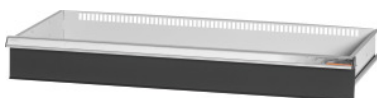

Garant GRIDLINE

Skuffe til skabe med skydelåger, bredde 40G, 36×14G, Skuffefronthøjde: 150mm**Bestillingsdata**

Bestillingsnummeret	940652 150
GTIN	4062406281496
Artikelklasse	9GI

Beskrivelse**Udførelse:**

Skuffer til montering i GridLine skabe med skydelåger og jalousilåger. Greb af aluminium med skilte, der kan udskiftes og skrives på.

Passer til:

Skabe nr. 940089, nr. 940109, nr. 940165 – 940237, nr. 940885 – 940907.

Lakering:

Skuffekorpus lysegråt RAL 7035, skuffefronter antracit RAL 7016, **pulverlakeret.**

Skuffekorpusset kan ikke konfigureres; altid lysegråt RAL 7035.

Bemærk:

Inddeling med gitterskillevægge ikke mulig, da bunden på skufferne er lukket.

Teknisk beskrivelse

Nyttehøjde	125 mm
Vægt	15 kg
Nyttebredde i G	36
Nyttedybde i G	14
Nyttedybde	350 mm
Nyttebredde	900 mm
Materialetykkelse	0,9 mm
Skuffe/udtrækshylde, bæreevne	75 kg
Skuffeudtræk (delvist/helt udtræk)	100 %