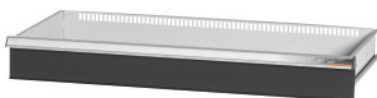

Garant GRIDLINE

Skuffe til skabe med skydelåger, bredde 40G, 36×14G, Skuffefronthøjde: 125mm**Bestillingsdata**

Bestillingsnummeret	940652 125
GTIN	4062406281489
Artikelklasse	9GI

Beskrivelse**Udførelse:**

Skuffer til montering i GridLine skabe med skydelåger og jalousilåger. Greb af aluminium med skilte, der kan udskiftes og skrives på.

Passer til:

Skabe nr. 940089, nr. 940109, nr. 940165 – 940237, nr. 940885 – 940907.

Lakering:

Skuffekorpus lysegråt RAL 7035, skuffefronter antracit RAL 7016, **pulverlakeret.**

Skuffekorpusset kan ikke konfigureres; altid lysegråt RAL 7035.

Bemærk:

Inddeling med gitterskillevægge ikke mulig, da bunden på skufferne er lukket.

Teknisk beskrivelse

Nyttehøjde	100 mm
Vægt	13 kg
Nyttebredde i G	36
Nyttedybde i G	14
Nyttebredde	900 mm
Nyttedybde	350 mm
Materialetykkelse	0,9 mm
Skuffe/udtrækshylde, bæreevne	75 kg
Skuffeudtræk (delvist/helt udtræk)	100 %