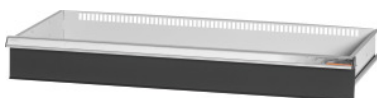

Garant GRIDLINE

Skuffe til skabe med skydelåger, bredde 40G, 36×14G, Skuffefronthøjde: 200mm**Bestillingsdata**

Bestillingsnummeret	940652 200
GTIN	4062406281502
Artikelklasse	9GI

Beskrivelse**Udførelse:**

Skuffer til montering i GridLine skabe med skydelåger og jalousilåger. Greb af aluminium med skilte, der kan udskiftes og skrives på.

Passer til:

Skabe nr. 940089, nr. 940109, nr. 940165 – 940237, nr. 940885 – 940907.

Lakering:

Skuffekorpus lysegråt RAL 7035, skuffefronter antracit RAL 7016, **pulverlakeret.**

Skuffekorpusset kan ikke konfigureres; altid lysegråt RAL 7035.

Bemærk:

Inddeling med gitterskillevægge ikke mulig, da bunden på skufferne er lukket.

Teknisk beskrivelse

Vægt	18 kg
Nyttebredde i G	36
Nyttehøjde	175 mm
Nyttedybde i G	14
Nyttedybde	350 mm
Nyttebredde	900 mm
Materialetykkelse	0,9 mm
Skuffe/udtrækshylde, bæreevne	75 kg
Skuffeudtræk (delvist/helt udtræk)	100 %